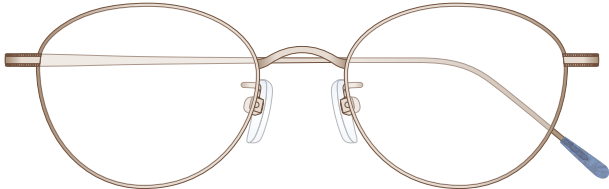

mamuse 2019 collection

Model No. : M-8010  
Size : 48□19-135(138.8)

Rim :  $\beta$ Titanium      Lug : Titanium  
Temple :  $\beta$ Titanium      Temple tip : Acetate

Col.01 : G

Col.02 : PKG

Col.03 : SYG