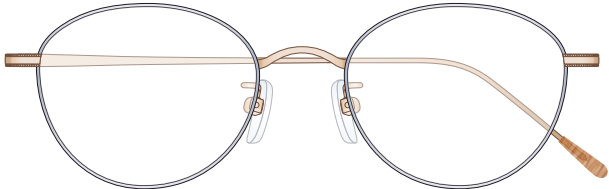

mamuse 2019 collection

Model No. : M-8010  
Size : 48□19-135(138.8)

Rim :  $\beta$ Titanium      Lug : Titanium  
Temple :  $\beta$ Titanium      Temple tip : Acetate

Col.01 : G

Col.02 : PKG

Col.03 : SYG