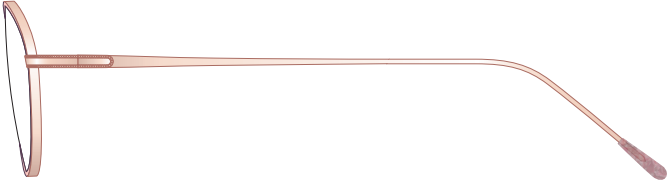

mamuse 2019 collection

Model No. : M-8010  
Size : 48□19-135(138.8)

Rim :  $\beta$ Titanium      Lug : Titanium  
Temple :  $\beta$ Titanium      Temple tip : Acetate

Col.01 : G

Col.02 : PKG

Col.03 : SYG