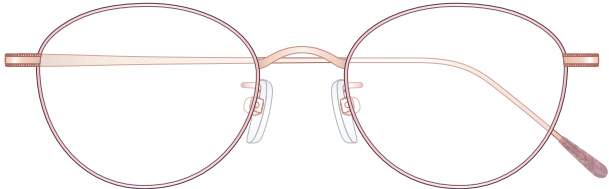

mamuse 2019 collection

Model No. : M-8010  
Size : 48□19-135(138.8)

Rim :  $\beta$ Titanium      Lug : Titanium  
Temple :  $\beta$ Titanium      Temple tip : Acetate

Col.01 : G

Col.02 : PKG

Col.03 : SYG