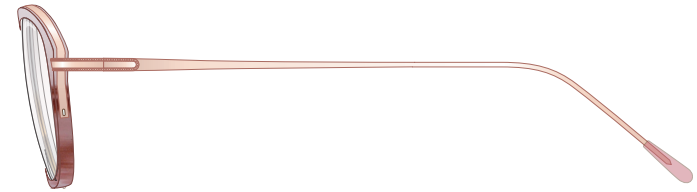

mamuse 2019 collection

Model No.:M-8011

Size : 47 □ 20-135 (134.0)

Rim :  $\beta$ Titanium      Front : Acetate

Lug : Titanium      Temple :  $\beta$ Titanium      Temple tip : Acetate

Col.01 : PKG

Col.02 : GP

Col.03 : MR

Col.04 : TPG