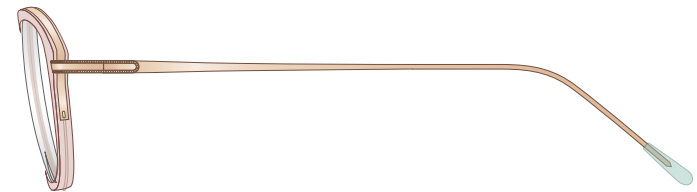

mamuse 2019 collection

Model No.:M-8011

Size : 47 □ 20-135 (134.0)

Rim :  $\beta$ Titanium      Front : Acetate

Lug : Titanium      Temple :  $\beta$ Titanium      Temple tip : Acetate

Col.01 : PKG

Col.02 : GP

Col.03 : MR

Col.04 : TPG