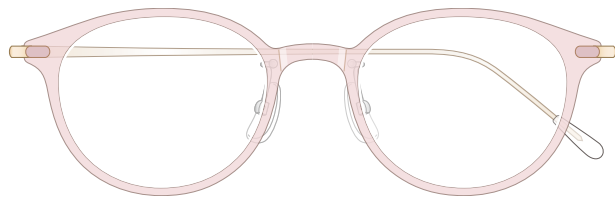

mamuse 2020 collection

Model No. : m-8013

Size : 47□19-136 (137.7)

Front : Acetate Lug : Titanium
Temple : β Titanium Temple Tip : CP

Col.01 : BE

Col.02 : PKBE

Col.03 : BR

Col.04 : GRN