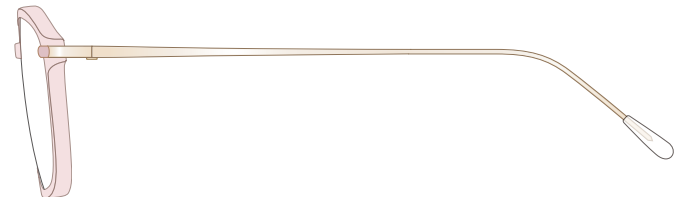

mamuse 2020 collection

Model No. : m-8013

Size : 47□19-136 (137.7)

Front : Acetate Lug : Titanium
Temple : β Titanium Temple Tip : CP

Col.01 : BE

Col.02 : PKBE

Col.03 : BR

Col.04 : GRN