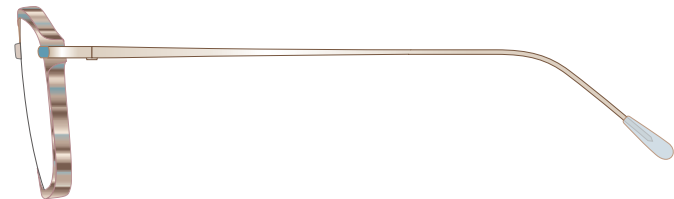

mamuse 2020 collection

Model No. : m-8013

Size : 47□19-136 (137.7)

Front : Acetate Lug : Titanium
Temple : β Titanium Temple Tip : CP

Col.01 : BE

Col.02 : PKBE

Col.03 : BR

Col.04 : GRN