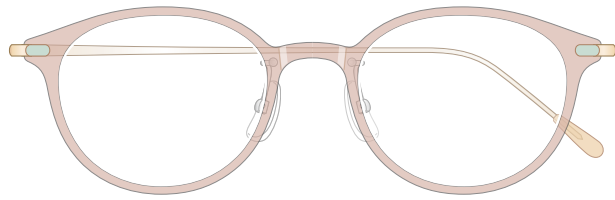

mamuse 2020 collection

Model No. : m-8013

Size : 47□19-136 (137.7)

Front : Acetate Lug : Titanium
Temple : β Titanium Temple Tip : CP

Col.01 : BE

Col.02 : PKBE

Col.03 : BR

Col.04 : GRN