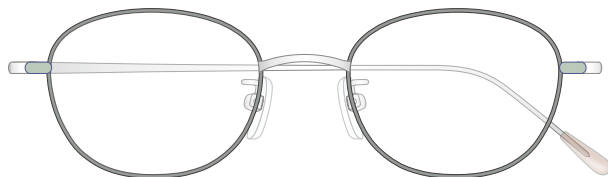

mamuse 2020 collection

Model No. : m-8012

Size : 47□19-136 (135.8)

Rim :  $\beta$ Titanium      Lug : Titanium  
Temple :  $\beta$ Titanium      Temple Tip : CP

Col.01 : G

Col.02 : WG

Col.03 : PK

Col.04 : MR

Col.05 : S