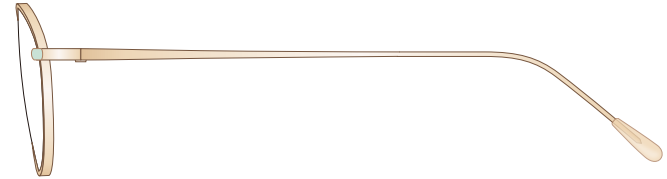

mamuse 2020 collection

Model No. : m-8012

Size : 47□19-136 (135.8)

Rim :  $\beta$ Titanium      Lug : Titanium  
Temple :  $\beta$ Titanium      Temple Tip : CP

Col.01 : G

Col.02 : WG

Col.03 : PK

Col.04 : MR

Col.05 : S