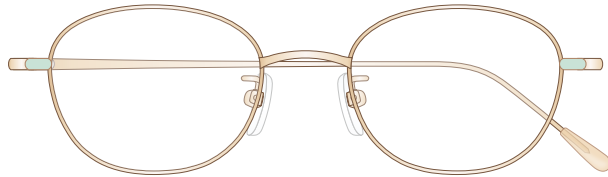

mamuse 2020 collection

Model No. : m-8012

Size : 47□19-136 (135.8)

Rim :  $\beta$ Titanium      Lug : Titanium  
Temple :  $\beta$ Titanium      Temple Tip : CP

Col.01 : G

Col.02 : WG

Col.03 : PK

Col.04 : MR

Col.05 : S