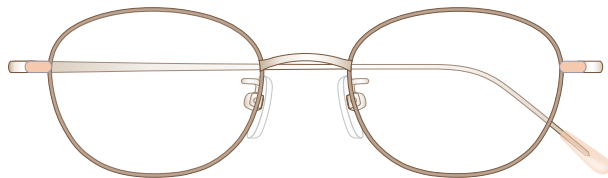

mamuse 2020 collection

Model No. : m-8012

Size : 47□19-136 (135.8)

Rim :  $\beta$ Titanium      Lug : Titanium  
Temple :  $\beta$ Titanium      Temple Tip : CP

Col.01 : G

Col.02 : WG

Col.03 : PK

Col.04 : MR

Col.05 : S