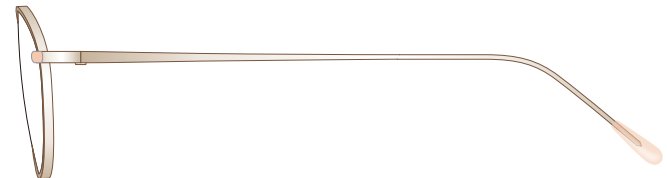

mamuse 2020 collection

Model No. : m-8012

Size : 47□19-136 (135.8)

Rim :  $\beta$ Titanium      Lug : Titanium  
Temple :  $\beta$ Titanium      Temple Tip : CP

Col.01 : G

Col.02 : WG

Col.03 : PK

Col.04 : MR

Col.05 : S