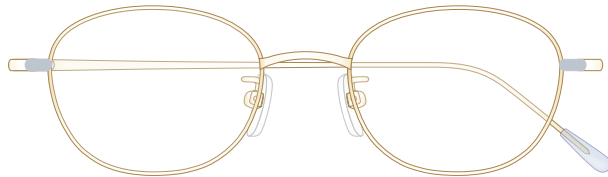

mamuse 2020 collection

Model No. : m-8012

Size : 47□19-136 (135.8)

Rim :  $\beta$ Titanium      Lug : Titanium  
Temple :  $\beta$ Titanium      Temple Tip : CP

Col.01 : G

Col.02 : WG

Col.03 : PK

Col.04 : MR

Col.05 : S