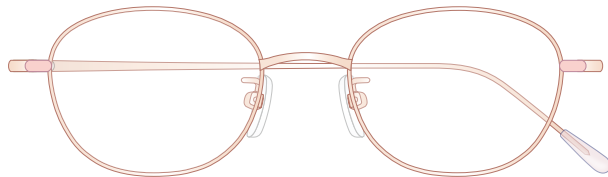

mamuse 2020 collection

Model No. : m-8012

Size : 47□19-136 (135.8)

Rim :  $\beta$ Titanium      Lug : Titanium  
Temple :  $\beta$ Titanium      Temple Tip : CP

Col.01 : G

Col.02 : WG

Col.03 : PK

Col.04 : MR

Col.05 : S