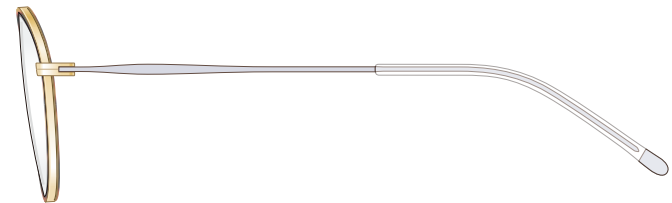

mamuse 2020 collection

Model No. : m-8015

Size : 47□20-140 (140.2)

Rim :  $\beta$ Titanium X Acetate

Lug : Titanium

Temple :  $\beta$ Titanium

Temple Tip : CP

Col.01 : PK

Col.02 : BR

Col.03 : BRDM

Col.04 : IVO