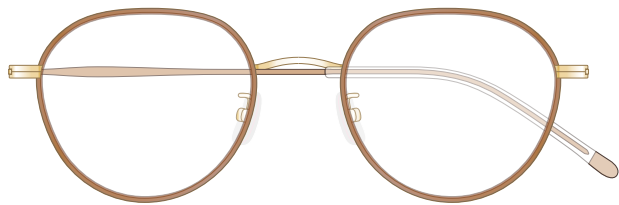

mamuse 2020 collection

Model No. : m-8015

Size : 47□20-140 (140.2)

Rim :  $\beta$ Titanium X Acetate

Lug : Titanium

Temple :  $\beta$ Titanium

Temple Tip : CP

Col.01 : PK

Col.02 : BR

Col.03 : BRDM

Col.04 : IVO