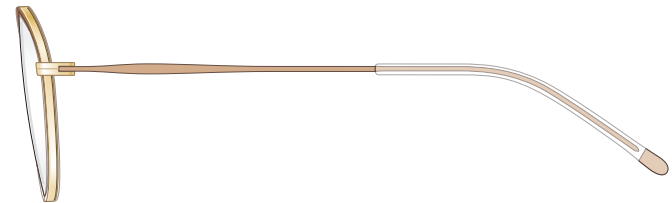

mamuse 2020 collection

Model No. : m-8015

Size : 47□20-140 (140.2)

Rim :  $\beta$ Titanium X Acetate

Lug : Titanium

Temple :  $\beta$ Titanium

Temple Tip : CP

Col.01 : PK

Col.02 : BR

Col.03 : BRDM

Col.04 : IVO