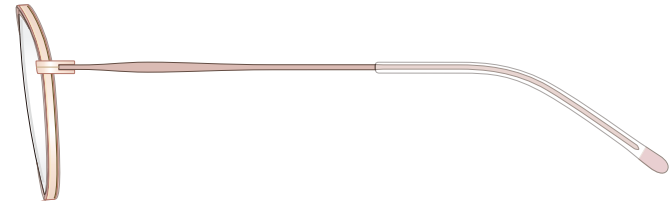

mamuse 2020 collection

Model No. : m-8015

Size : 47□20-140 (140.2)

Rim :  $\beta$ Titanium X Acetate

Lug : Titanium

Temple :  $\beta$ Titanium

Temple Tip : CP

Col.01 : PK

Col.02 : BR

Col.03 : BRDM

Col.04 : IVO