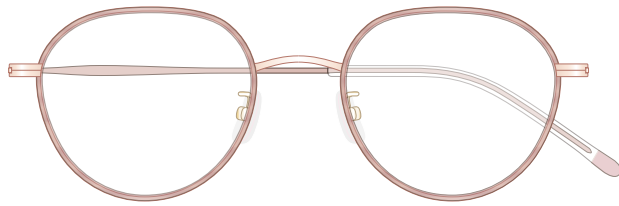

mamuse 2020 collection

Model No. : m-8015

Size : 47□20-140 (140.2)

Rim :  $\beta$ Titanium X Acetate

Lug : Titanium

Temple :  $\beta$ Titanium

Temple Tip : CP

Col.01 : PK

Col.02 : BR

Col.03 : BRDM

Col.04 : IVO