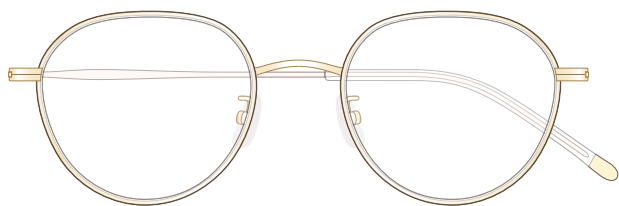

mamuse 2020 collection

Model No. : m-8015

Size : 47□20-140 (140.2)

Rim :  $\beta$ Titanium X Acetate

Lug : Titanium

Temple :  $\beta$ Titanium

Temple Tip : CP

Col.01 : PK

Col.02 : BR

Col.03 : BRDM

Col.04 : IVO