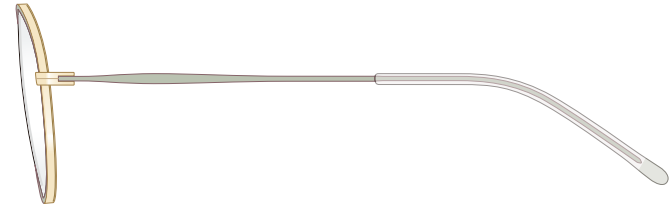

mamuse 2020 collection

Model No. : m-8014

Size : 46□21-140 (141.5)

Rim : β Titanium Lug : Titanium
Temple : β Titanium Temple Tip : CP

Col.01 : BR

Col.02 : OLV

Col.03 : GR

Col.04 : BE

Col.05 : NV