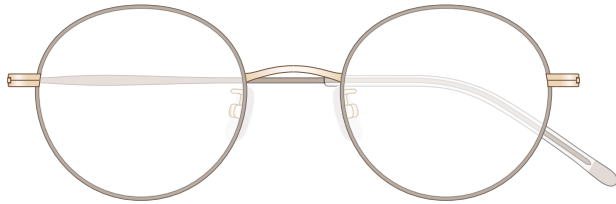

mamuse 2020 collection

Model No. : m-8014

Size : 46□21-140 (141.5)

Rim : β Titanium Lug : Titanium
Temple : β Titanium Temple Tip : CP

Col.01 : BR

Col.02 : OLV

Col.03 : GR

Col.04 : BE

Col.05 : NV