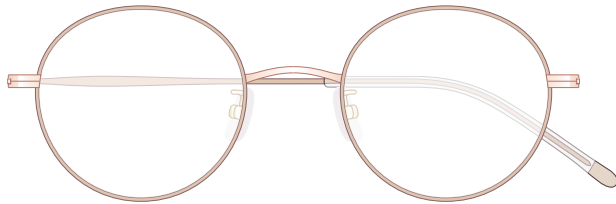

mamuse 2020 collection

Model No. : m-8014

Size : 46□21-140 (141.5)

Rim : β Titanium Lug : Titanium
Temple : β Titanium Temple Tip : CP

Col.01 : BR

Col.02 : OLV

Col.03 : GR

Col.04 : BE

Col.05 : NV