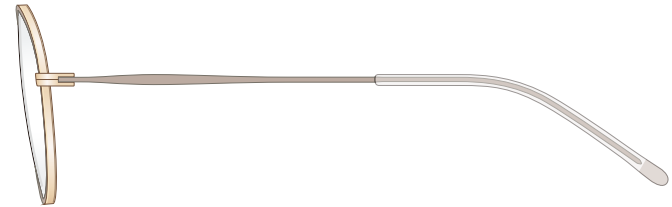

mamuse 2020 collection

Model No. : m-8014

Size : 46□21-140 (141.5)

Rim : β Titanium Lug : Titanium
Temple : β Titanium Temple Tip : CP

Col.01 : BR

Col.02 : OLV

Col.03 : GR

Col.04 : BE

Col.05 : NV