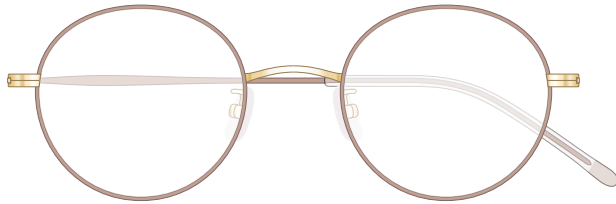

mamuse 2020 collection

Model No. : m-8014

Size : 46□21-140 (141.5)

Rim : β Titanium Lug : Titanium
Temple : β Titanium Temple Tip : CP

Col.01 : BR

Col.02 : OLV

Col.03 : GR

Col.04 : BE

Col.05 : NV