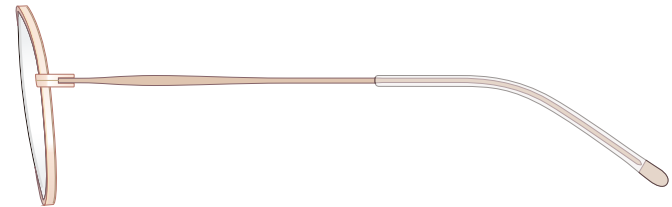

mamuse 2020 collection

Model No. : m-8014

Size : 46□21-140 (141.5)

Rim : β Titanium Lug : Titanium
Temple : β Titanium Temple Tip : CP

Col.01 : BR

Col.02 : OLV

Col.03 : GR

Col.04 : BE

Col.05 : NV