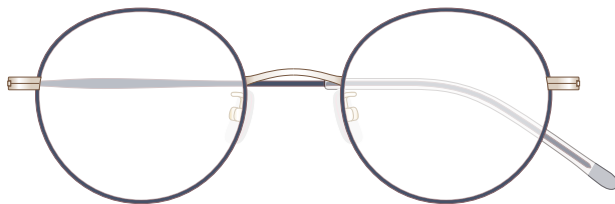

mamuse

2020AW collection

Model No. : m-8014

Size : 46□21-140 (41.5)

Rim : β Titanium

Lug : Titanium

Temple : β Titanium

Temple Tip : CP

Col.BR

Col.OLV

Col.GR

Col.BE

Col.NV