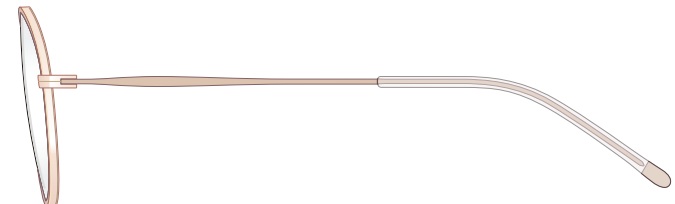

mamuse

2020AW collection

Model No. : m-8014

Size : 46□21-140 (41.5)

Rim : β Titanium

Lug : Titanium

Temple : β Titanium

Temple Tip : CP

Col.BR

Col.OLV

Col.GR

Col.BE

Col.NV