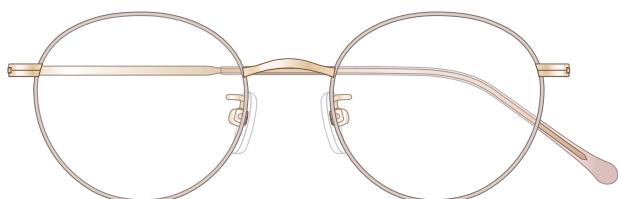

mamuse 2021SS collection

Model No. : m-8016

Size : 47□19-140

リム : β Titanium ヨロイ : Titanium
テンプル : β Titanium モダン : CP

Col.01 : MR

Col.02 : ORC

Col.03 : GRN

Col.04 : PKBE