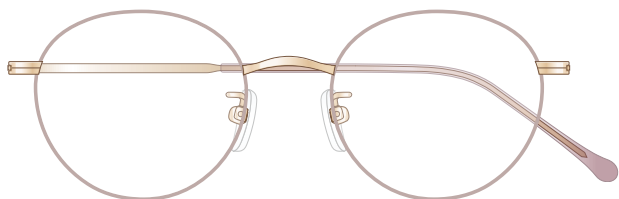

mamuse 2021SS collection

Model No. : m-8016

Size : 47□19-140

リム : β Titanium ヨロイ : Titanium
テンプル : β Titanium モダン : CP

Col.01 : MR

Col.02 : ORC

Col.03 : GRN

Col.04 : PKBE