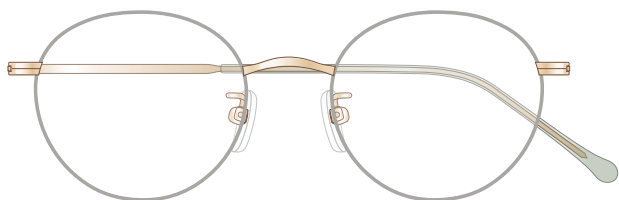

mamuse 2021SS collection

Model No. : m-8016

Size : 47□19-140

リム : β Titanium ヨロイ : Titanium
テンプル : β Titanium モダン : CP

Col.01 : MR

Col.02 : ORC

Col.03 : GRN

Col.04 : PKBE