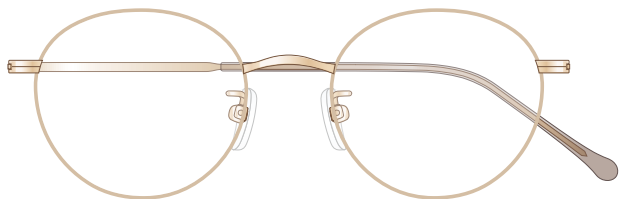

mamuse 2021SS collection

Model No. : m-8016

Size : 47□19-140

リム : β Titanium ヨロイ : Titanium
テンプル : β Titanium モダン : CP

Col.01 : MR

Col.02 : ORC

Col.03 : GRN

Col.04 : PKBE