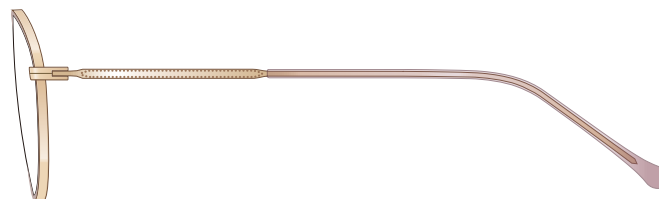

mamuse 2021SS collection

Model No. : m-8016

Size : 47□19-140

リム : β Titanium ヨロイ : Titanium
テンプル : β Titanium モダン : CP

Col.01 : MR

Col.02 : ORC

Col.03 : GRN

Col.04 : PKBE