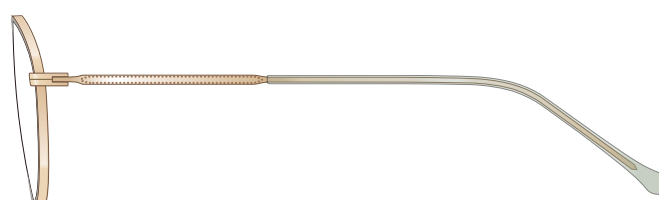

mamuse 2021SS collection

Model No. : m-8016

Size : 47□19-140

リム : β Titanium ヨロイ : Titanium
テンプル : β Titanium モダン : CP

Col.01 : MR

Col.02 : ORC

Col.03 : GRN

Col.04 : PKBE