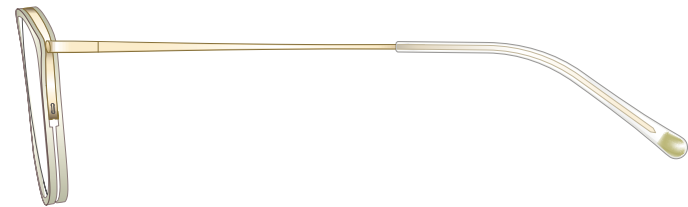

mamuse 2021SS collection

Model No. : m-8017

Size : 47□21-136

リム : β Titanium \times Acetate

ヨロイ : Titanium

テンプル : β Titanium

モダン : CP

Col.01 : PK

Col.02 : BE

Col.03 : OLV

Col.04 : BRH