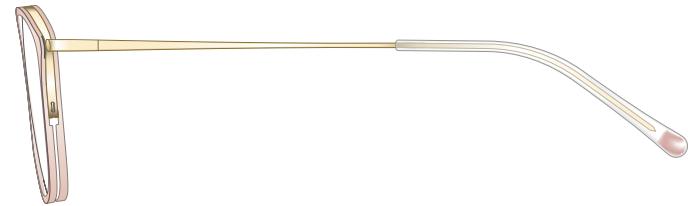

mamuse 2021SS collection

Model No. : m-8017

Size : 47□21-136

リム : β Titanium \times Acetate

ヨロイ : Titanium

テンプル : β Titanium

モダン : CP

Col.01 : PK

Col.02 : BE

Col.03 : OLV

Col.04 : BRH