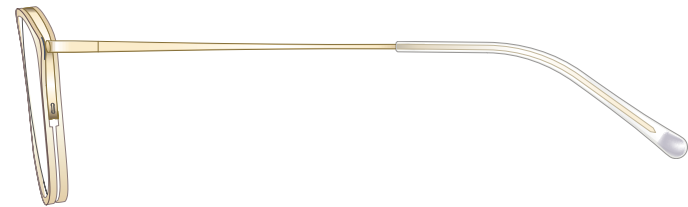

mamuse 2021SS collection

Model No. : m-8017

Size : 47□21-136

リム : β Titanium \times Acetate

ヨロイ : Titanium

テンプル : β Titanium

モダン : CP

Col.01 : PK

Col.02 : BE

Col.03 : OLV

Col.04 : BRH