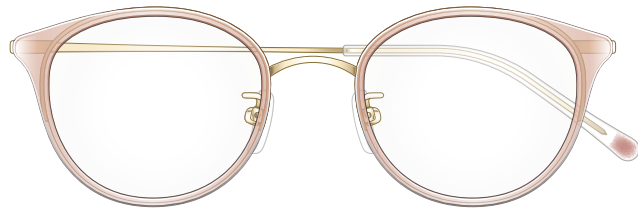

mamuse 2021SS collection

Model No. : m-8017

Size : 47□21-136

リム : β Titanium \times Acetate

ヨロイ : Titanium

テンプル : β Titanium

モダン : CP

Col.01 : PK

Col.02 : BE

Col.03 : OLV

Col.04 : BRH