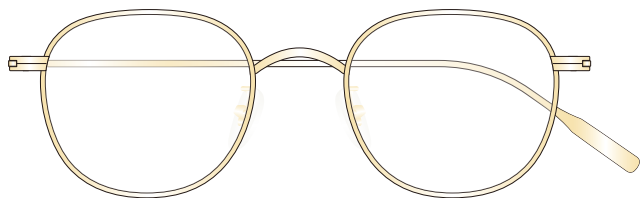

MAXIS 2021AW collection

Model No. : MXU-216

Size : 47□21-145 (40.0)

リム : β Titanium ヨロイ : Titanium
テンプル : β Titanium

Col.01 : G

Col.02 : S

Col.03 : BRDM

Col.04 : NV

Col.04 : BK