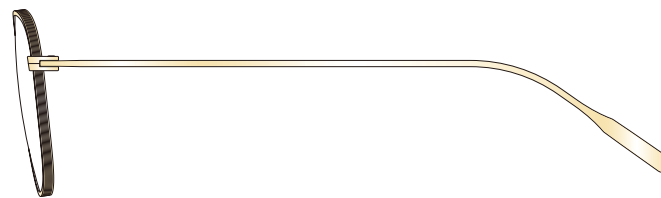

MAXIS 2021AW collection

Model No. : MXU-216

Size : 47□21-145 (40.0)

リム : β Titanium ヨロイ : Titanium
テンプル : β Titanium

Col.01 : G

Col.02 : S

Col.03 : BRDM

Col.04 : NV

Col.04 : BK