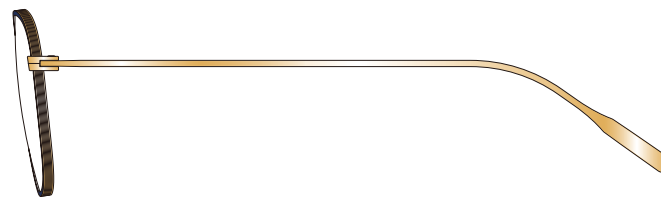

MAXIS 2021AW collection

Model No. : MXU-216

Size : 47□21-145 (40.0)

リム : β Titanium ヨロイ : Titanium
テンプル : β Titanium

Col.01 : G

Col.02 : S

Col.03 : BRDM

Col.04 : NV

Col.04 : BK