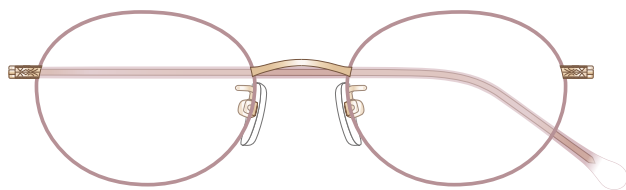

mamuse 2021AW collection

Model No. : m-8018

Size : 48□20-142 (37.0)

リム :  $\beta$ Titanium      ヨロイ : Titanium  
テンプル :  $\beta$ Titanium      モダン : CP

Col.PK

Col.BR

Col.OLV

Col.OR