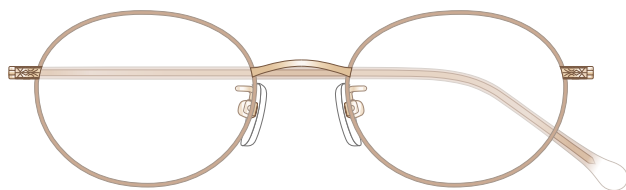

mamuse 2021AW collection

Model No. : m-8018

Size : 48□20-142 (37.0)

リム :  $\beta$ Titanium      ヨロイ : Titanium  
テンプル :  $\beta$ Titanium      モダン : CP

Col.PK

Col.BR

Col.OLV

Col.OR