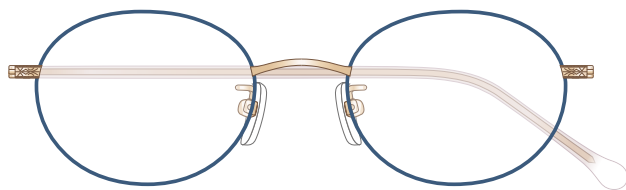

mamuse 2021AW collection

Model No. : m-8018

Size : 48□20-142 (37.0)

リム :  $\beta$ Titanium      ヨロイ : Titanium  
テンプル :  $\beta$ Titanium      モダン : CP

Col.PK

Col.BR

Col.OLV

Col.OR