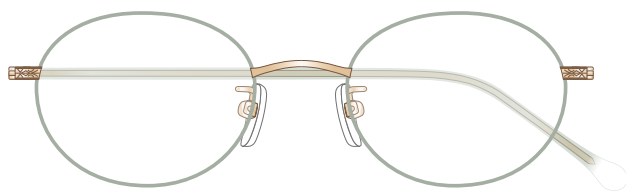

mamuse 2021AW collection

Model No. : m-8018

Size : 48□20-142 (37.0)

リム :  $\beta$ Titanium      ヨロイ : Titanium  
テンプル :  $\beta$ Titanium      モダン : CP

Col.PK

Col.BR

Col.OLV

Col.OR