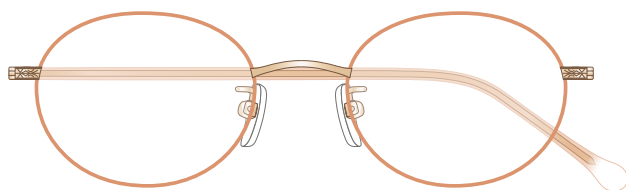

mamuse 2021AW collection

Model No. : m-8018

Size : 48□20-142 (37.0)

リム :  $\beta$ Titanium      ヨロイ : Titanium  
テンプル :  $\beta$ Titanium      モダン : CP

Col.PK

Col.BR

Col.OLV

Col.OR