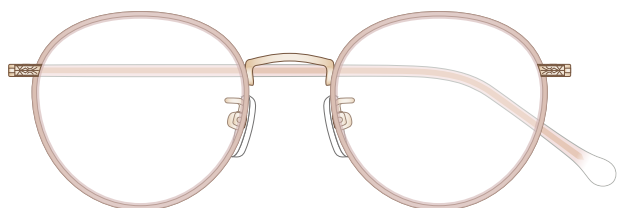

mamuse 2021AW collection

Model No. : m-8019

Size : 45□20-142 (40.4)

リム :  $\beta$ Titanium      ヨロイ : Titanium  
テンプル :  $\beta$ Titanium      モダン : CP

Col.PK

Col.IVO

Col.GRN

Col.BRH