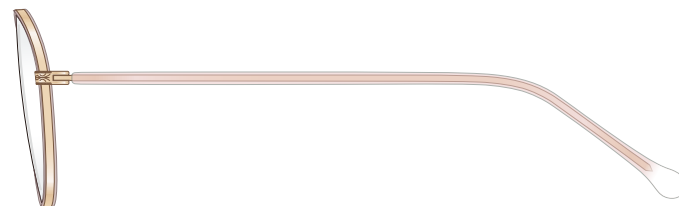

mamuse 2021AW collection

Model No. : m-8019

Size : 45□20-142 (40.4)

リム :  $\beta$ Titanium      ヨロイ : Titanium  
テンプル :  $\beta$ Titanium      モダン : CP

Col.PK

Col.IVO

Col.GRN

Col.BRH