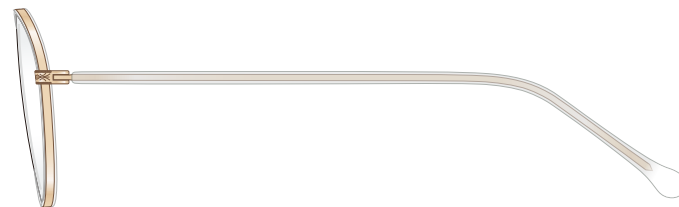

mamuse 2021AW collection

Model No. : m-8019

Size : 45□20-142 (40.4)

リム :  $\beta$ Titanium      ヨロイ : Titanium  
テンプル :  $\beta$ Titanium      モダン : CP

Col.PK

Col.IVO

Col.GRN

Col.BRH