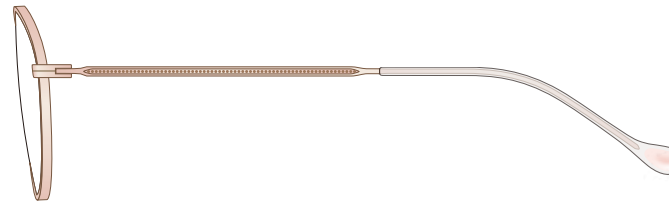

mamuse 2021AW collection

Model No. : m-8020

Size : 49□20-140 (42.2)

リム :  $\beta$ Titanium      ヨロイ : Titanium  
テンプル :  $\beta$ Titanium      モダン : CP

Col.OR

Col.BE

Col.PKBE

Col.GR