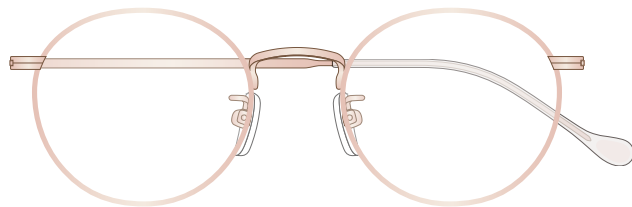

mamuse 2021AW collection

Model No. : m-8020

Size : 49□20-140 (42.2)

リム :  $\beta$ Titanium      ヨロイ : Titanium  
テンプル :  $\beta$ Titanium      モダン : CP

Col.OR

Col.BE

Col.PKBE

Col.GR