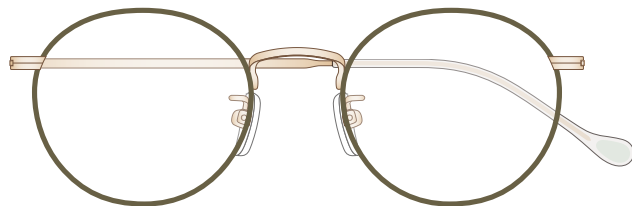

mamuse 2021AW collection

Model No. : m-8020

Size : 49□20-140 (42.2)

リム :  $\beta$ Titanium      ヨロイ : Titanium  
テンプル :  $\beta$ Titanium      モダン : CP

Col.OR

Col.BE

Col.PKBE

Col.GR