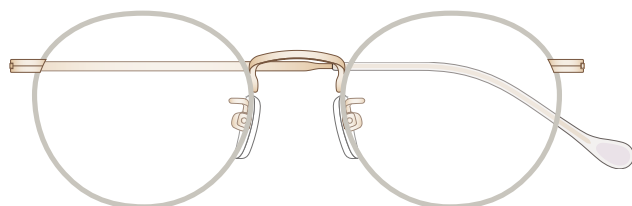

mamuse 2021AW collection

Model No. : m-8020

Size : 49□20-140 (42.2)

リム :  $\beta$ Titanium      ヨロイ : Titanium  
テンプル :  $\beta$ Titanium      モダン : CP

Col.OR

Col.BE

Col.PKBE

Col.GR