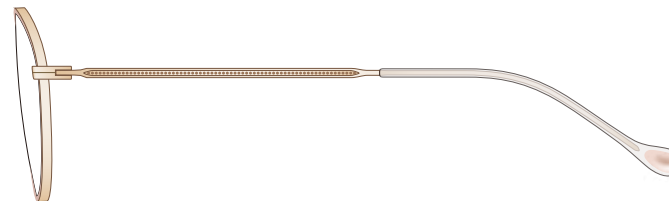

mamuse 2021AW collection

Model No. : m-8020

Size : 49□20-140 (42.2)

リム :  $\beta$ Titanium      ヨロイ : Titanium  
テンプル :  $\beta$ Titanium      モダン : CP

Col.OR

Col.BE

Col.PKBE

Col.GR