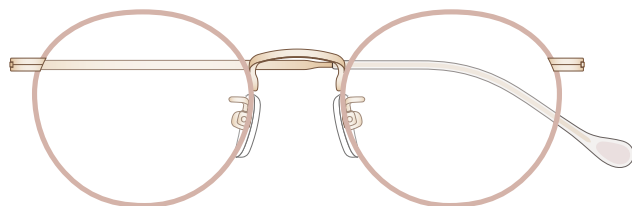

mamuse 2021AW collection

Model No. : m-8020

Size : 49□20-140 (42.2)

リム :  $\beta$ Titanium      ヨロイ : Titanium  
テンプル :  $\beta$ Titanium      モダン : CP

Col.OR

Col.BE

Col.PKBE

Col.GR