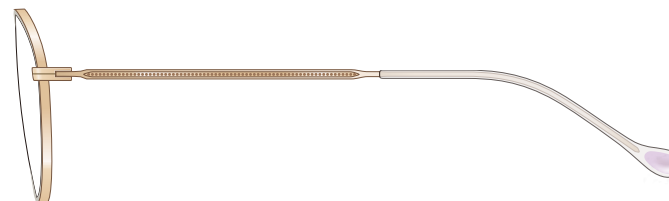

mamuse 2021AW collection

Model No. : m-8020

Size : 49□20-140 (42.2)

リム :  $\beta$ Titanium      ヨロイ : Titanium  
テンプル :  $\beta$ Titanium      モダン : CP

Col.OR

Col.BE

Col.PKBE

Col.GR