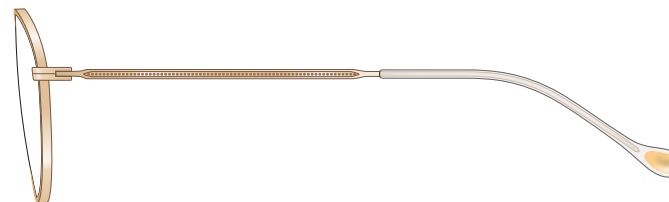

mamuse 2021AW collection

Model No. : m-8020

Size : 49□20-140 (42.2)

リム :  $\beta$ Titanium      ヨロイ : Titanium  
テンプル :  $\beta$ Titanium      モダン : CP

Col.OR

Col.BE

Col.PKBE

Col.GR