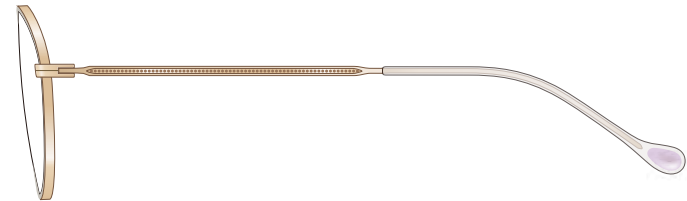

mamuse

2021AW collection

Model No. : m-8020

Size : 49□20-140 (42.2)

Rim :  $\beta$ Titanium

Lug : Titanium

Temple :  $\beta$ Titanium

Temple Tip : CP

Col.OR

Col.BE

Col.PKBE

Col.GR

Col.KH