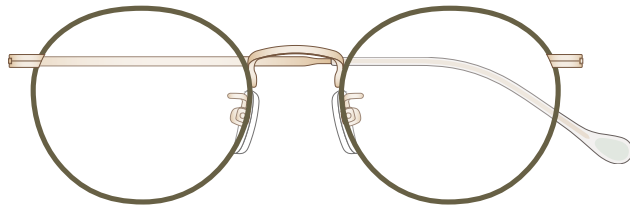

mamuse

2021AW collection

Model No. : m-8020

Size : 49□20-140 (42.2)

Rim :  $\beta$ Titanium

Lug : Titanium

Temple :  $\beta$ Titanium

Temple Tip : CP

Col.OR

Col.BE

Col.PKBE

Col.GR

Col.KH