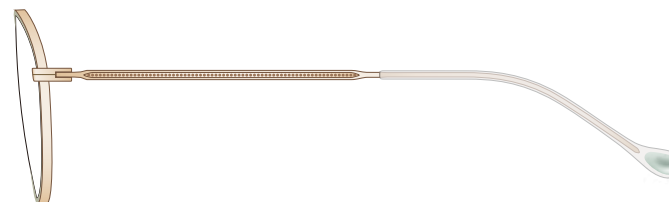

mamuse 2021AW collection

Model No. : m-8021

Size : 47□19-140 (40.0)

リム : β Titanium ヨロイ : Titanium
テンプル : β Titanium モダン : CP

CoI.GP

CoI.MR

CoI.OLV

CoI.ORDM