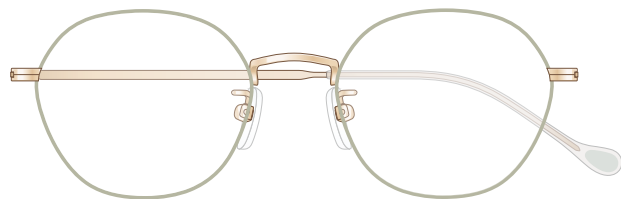

mamuse 2021AW collection

Model No. : m-8021

Size : 47□19-140 (40.0)

リム : β Titanium ヨロイ : Titanium
テンプル : β Titanium モダン : CP

CoI.GP

CoI.MR

CoI.OLV

CoI.ORDM