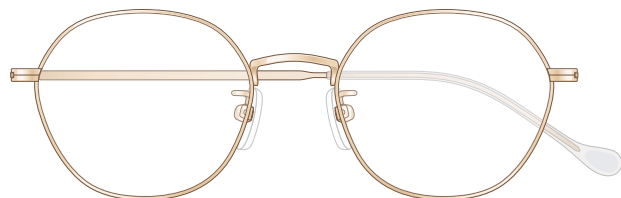

mamuse 2021AW collection

Model No. : m-8021

Size : 47□19-140 (40.0)

リム : β Titanium ヨロイ : Titanium
テンプル : β Titanium モダン : CP

CoI.GP

CoI.MR

CoI.OLV

CoI.ORDM