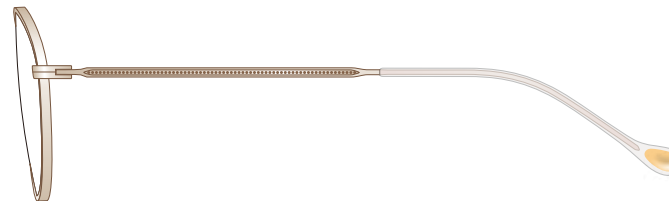

mamuse 2021AW collection

Model No. : m-8021

Size : 47□19-140 (40.0)

リム : β Titanium ヨロイ : Titanium
テンプル : β Titanium モダン : CP

CoI.GP

CoI.MR

CoI.OLV

CoI.ORDM