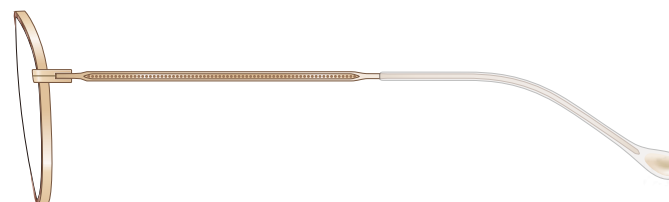

mamuse 2021AW collection

Model No. : m-8021

Size : 47□19-140 (40.0)

リム : β Titanium ヨロイ : Titanium
テンプル : β Titanium モダン : CP

CoI.GP

CoI.MR

CoI.OLV

CoI.ORDM