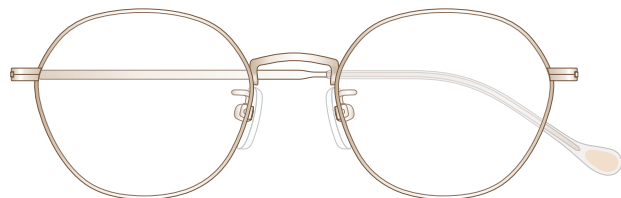

mamuse 2021AW collection

Model No. : m-8021

Size : 47□19-140 (40.0)

リム : β Titanium ヨロイ : Titanium
テンプル : β Titanium モダン : CP

CoI.GP

CoI.MR

CoI.OLV

CoI.ORDM