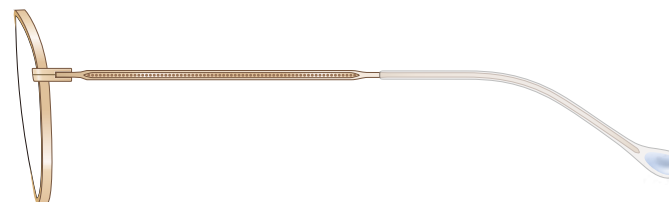

mamuse 2021AW collection

Model No. : m-8021

Size : 47□19-140 (40.0)

リム : β Titanium ヨロイ : Titanium
テンプル : β Titanium モダン : CP

CoI.GP

CoI.MR

CoI.OLV

CoI.ORDM