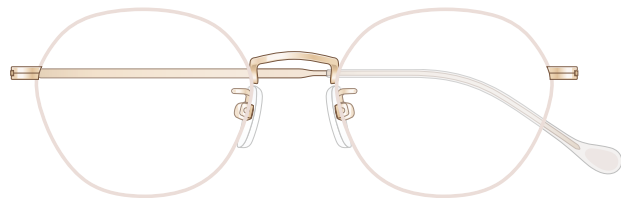

mamuse 2021AW collection

Model No. : m-8021

Size : 47□19-140 (40.0)

リム : β Titanium ヨロイ : Titanium
テンプル : β Titanium モダン : CP

CoI.GP

CoI.MR

CoI.OLV

CoI.ORDM