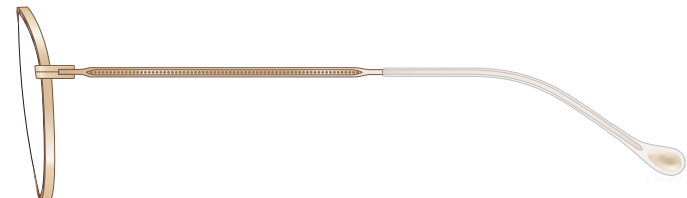

mamuse

2021AW collection

Model No. : m-8021

Size : 47□19-140 (40.0)

Rim : β Titanium

Lug : Titanium

Temple : β Titanium

Temple Tip : CP

Col.GP

Col.MR

Col.OLV

Col.ORDM

Col.WHPK