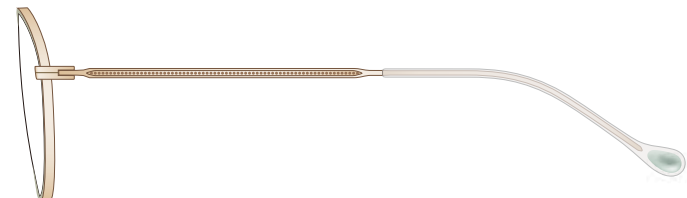

mamuse

2021AW collection

Model No. : m-8021

Size : 47□19-140 (40.0)

Rim : β Titanium

Lug : Titanium

Temple : β Titanium

Temple Tip : CP

Col.GP

Col.MR

Col.OLV

Col.ORDM

Col.WHPK