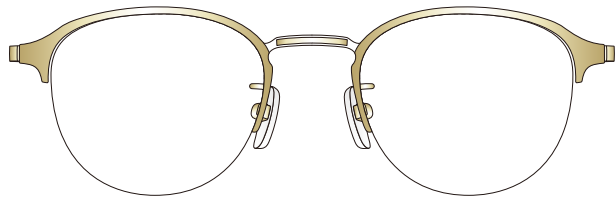

MAXIS 2020AW collection

Model No. : MXU-215

Size : 47□21-140 (40.0)

Front : Titanium

Lug : Titanium

Temple : β Titanium

Temple Tip : CP

Col.ATS

Col.ATG

Col.LBR

Col.S