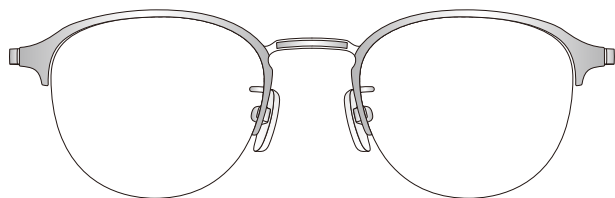

MAXIS 2020AW collection

Model No. : MXU-215

Size : 47□21-140 (40.0)

Front : Titanium

Lug : Titanium

Temple : β Titanium

Temple Tip : CP

Col.ATS

Col.ATG

Col.LBR

Col.S