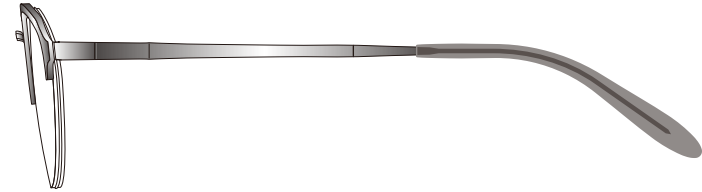

MAXIS 2020AW collection

Model No. : MXU-215

Size : 47□21-140 (40.0)

Front : Titanium

Lug : Titanium

Temple : β Titanium

Temple Tip : CP

Col.ATS

Col.ATG

Col.LBR

Col.S