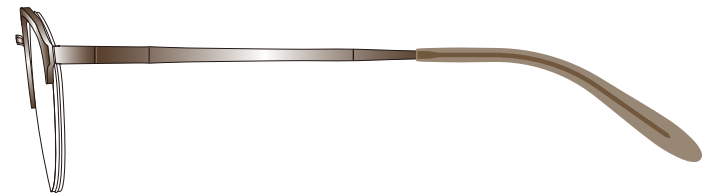

MAXIS 2020AW collection

Model No. : MXU-215

Size : 47□21-140 (40.0)

Front : Titanium

Lug : Titanium

Temple : β Titanium

Temple Tip : CP

Col.ATS

Col.ATG

Col.LBR

Col.S