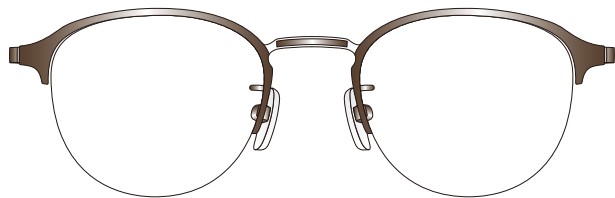

MAXIS 2020AW collection

Model No. : MXU-215

Size : 47□21-140 (40.0)

Front : Titanium

Lug : Titanium

Temple : β Titanium

Temple Tip : CP

Col.ATS

Col.ATG

Col.LBR

Col.S