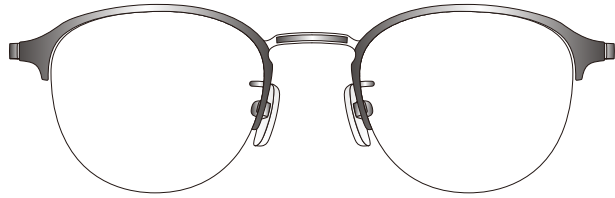

MAXIS 2020AW collection

Model No. : MXU-215

Size : 47□21-140 (40.0)

Front : Titanium

Lug : Titanium

Temple : β Titanium

Temple Tip : CP

Col.ATS

Col.ATG

Col.LBR

Col.S