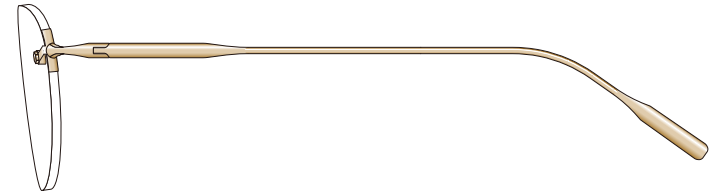

**MAXIS** 2022AW collection

Model No. : MXU-219

Size : 46□21-140 (41.0)

Temple :  $\beta$ Titanium

Lug :  $\beta$ Titanium

Bridge : Titanium

Col.G

Col.OG

Col.BR

Col.ST

Col.BK