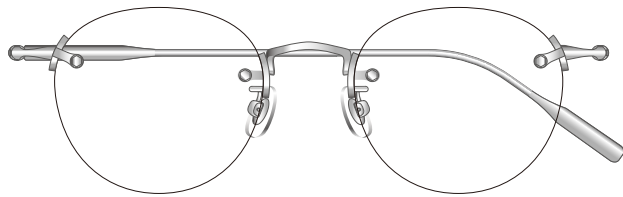

MAXIS 2022AW collection

Model No. : MXU-219

Size : 46□21-140 (41.0)

Temple : β Titanium

Lug : β Titanium

Bridge : Titanium

Col.G

Col.OG

Col.BR

Col.ST

Col.BK