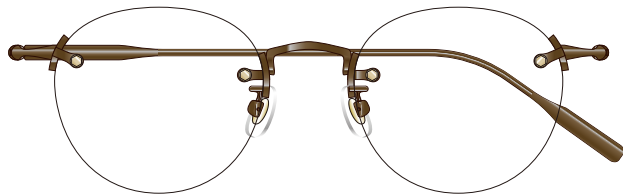

**MAXIS** 2022AW collection

Model No. : MXU-219

Size : 46□21-140 (41.0)

Temple :  $\beta$ Titanium

Lug :  $\beta$ Titanium

Bridge : Titanium

Col.G

Col.OG