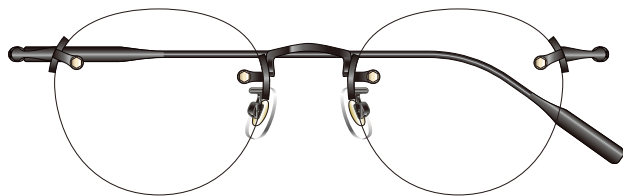

MAXIS 2022AW collection

Model No. : MXU-219

Size : 46□21-140 (41.0)

Temple : β Titanium

Lug : β Titanium

Bridge : Titanium

Col.G

Col.OG

Col.BR

Col.ST

Col.BK