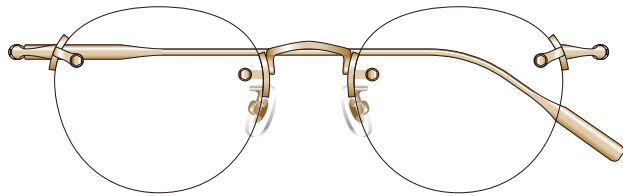

**MAXIS** 2022AW collection

Model No. : MXU-219

Size : 46□21-140 (41.0)

Temple :  $\beta$ Titanium

Lug :  $\beta$ Titanium

Bridge : Titanium

Col.G

Col.OG