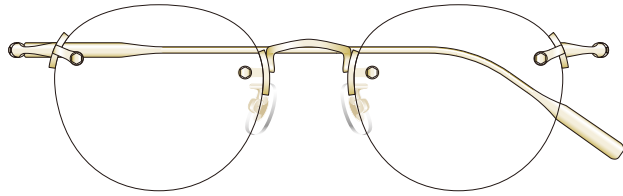

**MAXIS** 2022AW collection

Model No. : MXU-219

Size : 46□21-140 (41.0)

Temple :  $\beta$ Titanium

Lug :  $\beta$ Titanium

Bridge : Titanium

Col.G

Col.OG