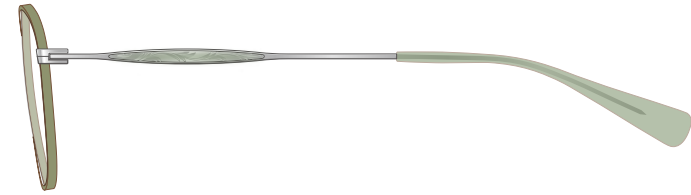

**MAXIS** 2023AW collection

Model No. : MXU-220

Size : 48□20-145 (42.0)

Rim : Titanium

Lug : Titanium

Temple : Titanium

Temple Tip : Acetate

Col.OLV