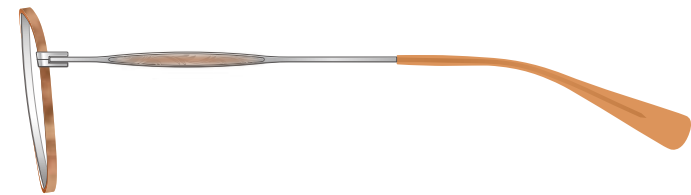

MAXIS 2023AW collection

Model No. : MXU-220

Size : 48□20-145 (42.0)

Rim : Titanium

Lug : Titanium

Temple : Titanium

Temple Tip : Acetate

Col.OLV

Col.ST

Col.ORDM

Col.CHA