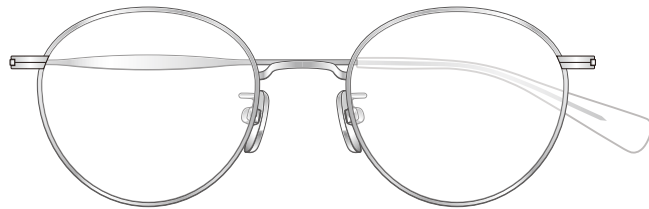

**MAXIS** 2023AW collection

Model No. : MXU-220

Size : 48□20-145 (42.0)

Rim : Titanium

Lug : Titanium

Temple : Titanium

Temple Tip : Acetate

Col.OLV