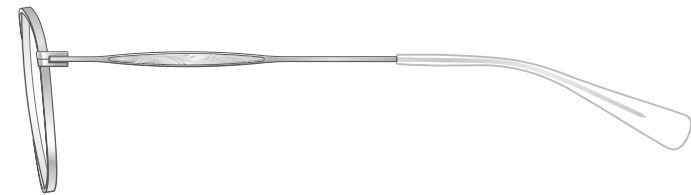

MAXIS 2023AW collection

Model No. : MXU-220

Size : 48□20-145 (42.0)

Rim : Titanium

Lug : Titanium

Temple : Titanium

Temple Tip : Acetate

Col.OLV

Col.ST

Col.ORDM

Col.CHA