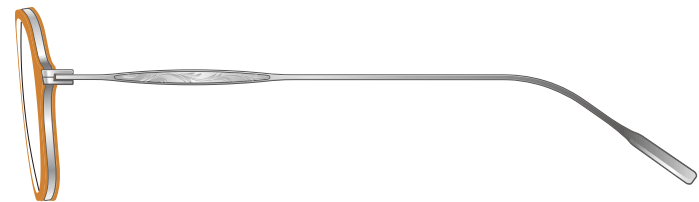

MAXIS 2023AW collection

Model No. : MXU-221

Size : 47□20-145 (37.5)

Rim : Titanium X Acetate

Lug : Titanium

Temple : Titanium

Col.MSCL

Col.ASBL

Col.CML

Col.BKH