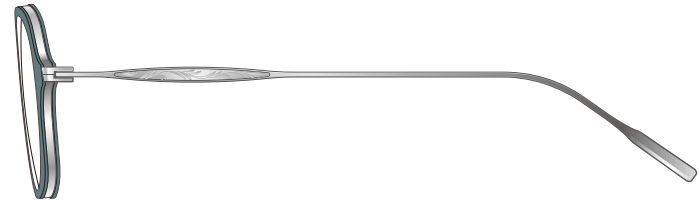

MAXIS 2023AW collection

Model No. : MXU-221

Size : 47□20-145 (37.5)

Rim : Titanium X Acetate

Lug : Titanium

Temple : Titanium

Col.MSCL

Col.ASBL

Col.CML

Col.BKH