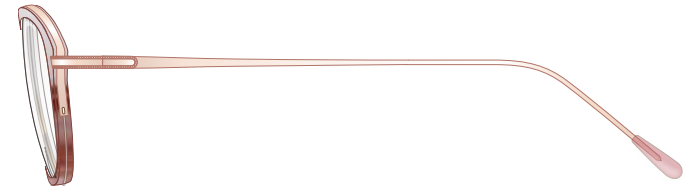

mamuse 2019AW collection

Model No. : m-8011

Size : 47□20-135 (34.0)

Rim : β Titanium X Acetate

Lug : Titanium

Temple : β Titanium

Temple Tip : CP

Col.PKG

Col.TPG

2020 new color
Col.GRN

2020 new color
Col.GRH