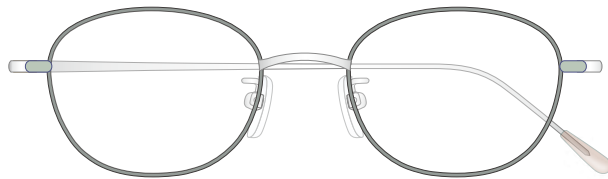

mamuse

2020AW collection

Model No. : m-8012

Size : 47□19-136 (35.8)

Rim :  $\beta$ Titanium

Lug : Titanium

Temple :  $\beta$ Titanium

Temple Tip : CP

Col.G

Col.WG

Col.PK

Col.MR

Col.S