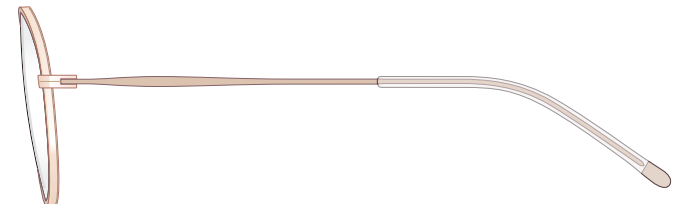

mamuse

2020AW collection

Model No. : m-8014

Size : 46□21-140 (41.5)

Rim : β Titanium

Lug : Titanium

Temple : β Titanium

Temple Tip : CP

Col.BR

Col.OLV

Col.GR

Col.BE

Col.NV