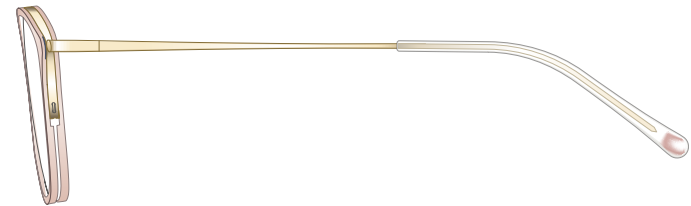

mamuse

2021SS collection

Model No. : m-8017

Size : 47□21-136 (39.3)

Rim : β Titanium X Acetate

Lug : Titanium

Temple : β Titanium

Temple Tip : CP

Col.PK

Col.BE

Col.OLV

Col.BRH