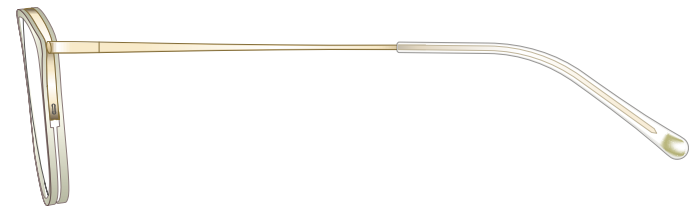

mamuse

2021SS collection

Model No. : m-8017

Size : 47□21-136 (39.3)

Rim : β Titanium X Acetate

Lug : Titanium

Temple : β Titanium

Temple Tip : CP

Col.PK

Col.BE

Col.OLV

Col.BRH