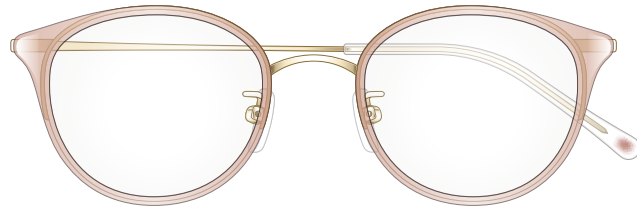

mamuse

2021SS collection

Model No. : m-8017

Size : 47□21-136 (39.3)

Rim : β Titanium X Acetate

Lug : Titanium

Temple : β Titanium

Temple Tip : CP

Col.PK

Col.BE

Col.OLV

Col.BRH