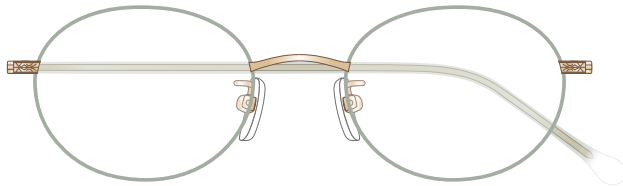

mamuse

2021AW collection

Model No. : m-8018

Size : 48□20-142 (37.0)

Rim :  $\beta$ Titanium

Lug : Titanium

Temple :  $\beta$ Titanium

Temple Tip : CP

Col.PK

Col.BR

Col.OLV

Col.OR

Col.NV