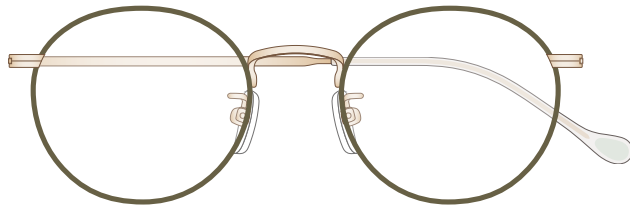

mamuse

2021AW collection

Model No. : m-8020

Size : 49□20-140 (42.2)

Rim : β Titanium

Lug : Titanium

Temple : β Titanium

Temple Tip : CP

Col.OR

Col.BE

Col.PKBE

Col.GR

Col.KH