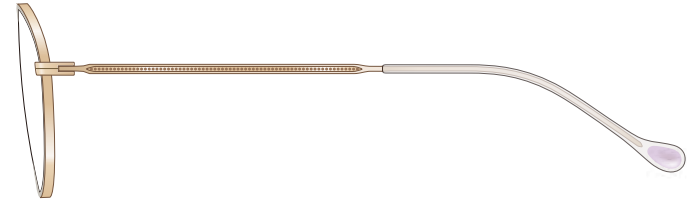

mamuse

2021AW collection

Model No. : m-8020

Size : 49□20-140 (42.2)

Rim : β Titanium

Lug : Titanium

Temple : β Titanium

Temple Tip : CP

Col.OR

Col.BE

Col.PKBE

Col.GR

Col.KH