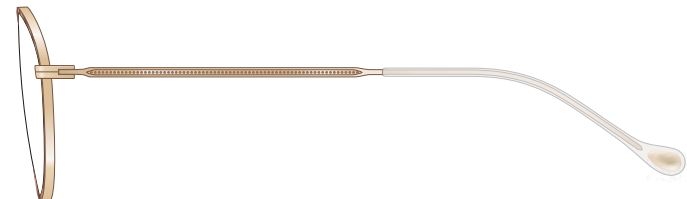

mamuse

2021AW collection

Model No. : m-8021

Size : 47□19-140 (40.0)

Rim : β Titanium

Lug : Titanium

Temple : β Titanium

Temple Tip : CP

Col.GP

Col.MR

Col.OLV

Col.ORDM

Col.WHPK