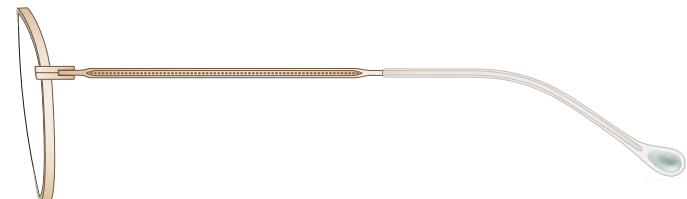

mamuse

2021AW collection

Model No. : m-8021

Size : 47□19-140 (40.0)

Rim : β Titanium

Lug : Titanium

Temple : β Titanium

Temple Tip : CP

Col.GP

Col.MR

Col.OLV

Col.ORDM

Col.WHPK