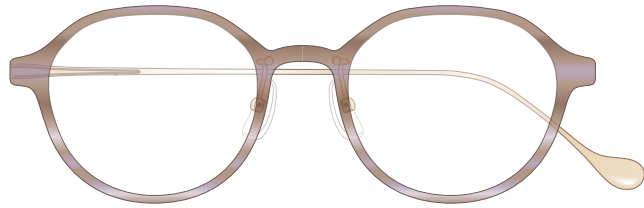

mamuse 2022AW collection

Model No. : m-8025

Size : 47□19-142 (39.9)

Front : Acetate

Lug : β Titanium

Climgs : Titanium

Col.PU

Col.BRDM

Col.BR

Col.OLV

Col.PKBE