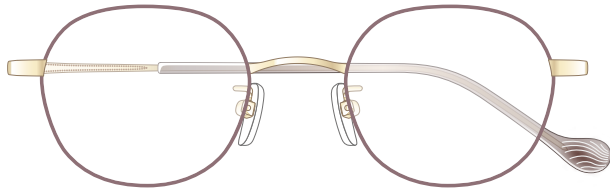

mamuse 2023SS collection

Model No. : m-8028

Size : 46□21-136 (38.7)

Rim : β Titanium

Lug : Titanium

Temple : β Titanium

Temple Tip : CP

Col.ORBR

Col.COBR

Col.CMBR

Col.BGBR