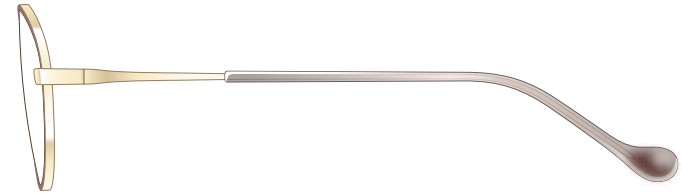

mamuse 2023SS collection

Model No. : m-8028

Size : 46□21-136 (38.7)

Rim : β Titanium

Lug : Titanium

Temple : β Titanium

Temple Tip : CP

Col.ORBR

Col.COBR

Col.CMBR

Col.BGBR