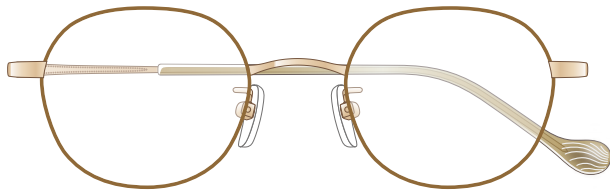

mamuse 2023SS collection

Model No. : m-8028

Size : 46□21-136 (38.7)

Rim : β Titanium

Lug : Titanium

Temple : β Titanium

Temple Tip : CP

Col.ORBR

Col.COBR

Col.CMBR

Col.BGBR