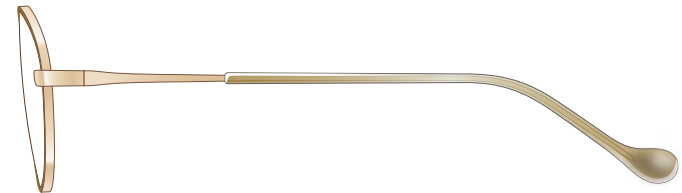

mamuse 2023SS collection

Model No. : m-8028

Size : 46□21-136 (38.7)

Rim : β Titanium

Lug : Titanium

Temple : β Titanium

Temple Tip : CP

Col.ORBR

Col.COBR

Col.CMBR

Col.BGBR