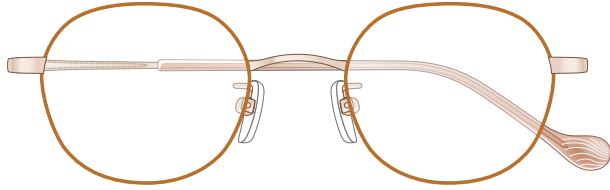

mamuse 2023SS collection

Model No. : m-8028

Size : 46□21-136 (38.7)

Rim : β Titanium

Lug : Titanium

Temple : β Titanium

Temple Tip : CP

Col.ORBR

Col.COBR

Col.CMBR

Col.BGBR