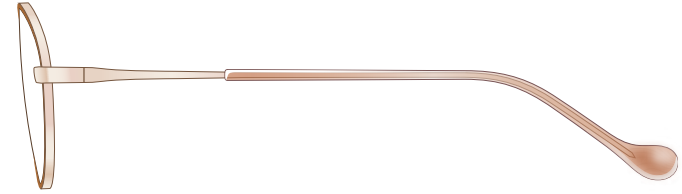

mamuse 2023SS collection

Model No. : m-8028

Size : 46□21-136 (38.7)

Rim : β Titanium

Lug : Titanium

Temple : β Titanium

Temple Tip : CP

Col.ORBR

Col.COBR

Col.CMBR

Col.BGBR