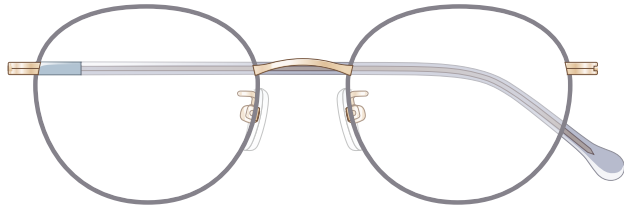

mamuse

2023AW collection

Model No. : m-8030

Size : 49□20-140 (42.1)

Rim : Titanium

Lug : Titanium

Temple : β Titanium

Temple Tip : Acetate

Col.OR

Col.OLV

Col.ORB

Col.BLU

Col.CHA