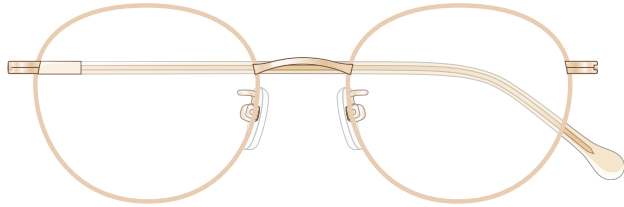

mamuse

2023AW collection

Model No. : m-8030

Size : 49□20-140 (42.1)

Rim : Titanium

Lug : Titanium

Temple : β Titanium

Temple Tip : Acetate

Col.OR

Col.OLV

Col.ORB

Col.BLU

Col.CHA