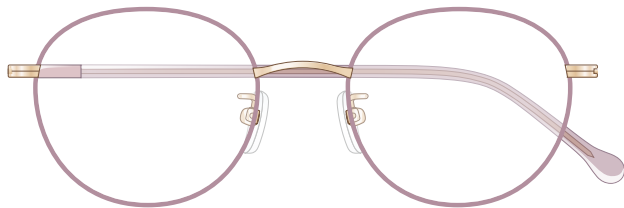

mamuse

2023AW collection

Model No. : m-8030

Size : 49□20-140 (42.1)

Rim : Titanium

Lug : Titanium

Temple : β Titanium

Temple Tip : Acetate

Col.OR

Col.OLV

Col.ORB

Col.BLU

Col.CHA