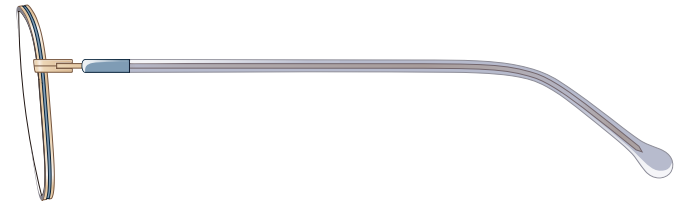

mamuse

2023AW collection

Model No. : m-8030

Size : 49□20-140 (42.1)

Rim : Titanium

Lug : Titanium

Temple : β Titanium

Temple Tip : Acetate

Col.OR

Col.OLV

Col.ORB

Col.BLU

Col.CHA