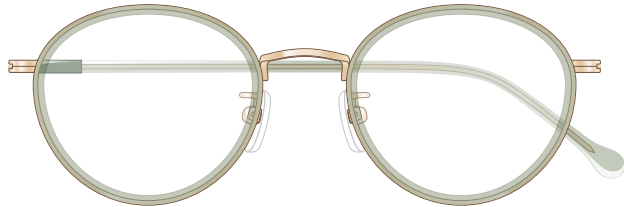

mamuse

2023AW collection

Model No. : m-8031

Size : 47□22-140 (40.0)

Rim : Titanium X Acetate

Lug : Titanium

Temple :  $\beta$ Titanium

Temple Tip : Acetate

Col.CLPK

Col.OLV

Col.PKBE

Col.MVPK

Col.BRDM