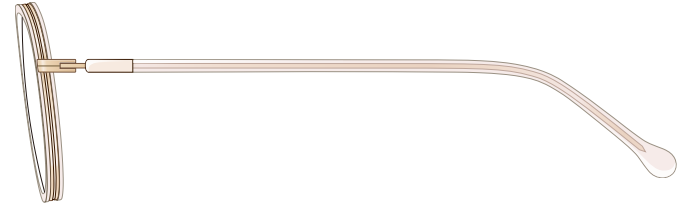

mamuse

2023AW collection

Model No. : m-8031

Size : 47□22-140 (40.0)

Rim : Titanium X Acetate

Lug : Titanium

Temple :  $\beta$ Titanium

Temple Tip : Acetate

Col.CLPK

Col.OLV

Col.PKBE

Col.MVPK

Col.BRDM