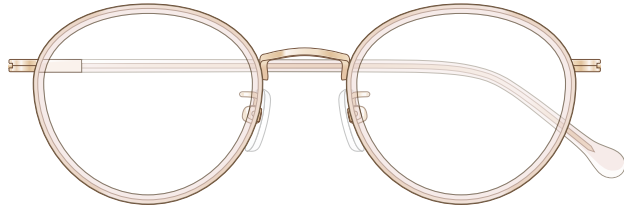

mamuse

2023AW collection

Model No. : m-8031

Size : 47□22-140 (40.0)

Rim : Titanium X Acetate

Lug : Titanium

Temple :  $\beta$ Titanium

Temple Tip : Acetate

Col.CLPK

Col.OLV

Col.PKBE

Col.MVPK

Col.BRDM