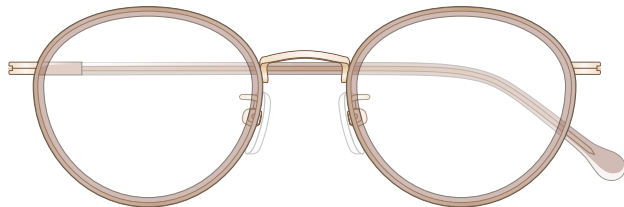

mamuse

2023AW collection

Model No. : m-8031

Size : 47□22-140 (40.0)

Rim : Titanium X Acetate

Lug : Titanium

Temple :  $\beta$ Titanium

Temple Tip : Acetate

Col.CLPK

Col.OLV

Col.PKBE

Col.MVPK

Col.BRDM