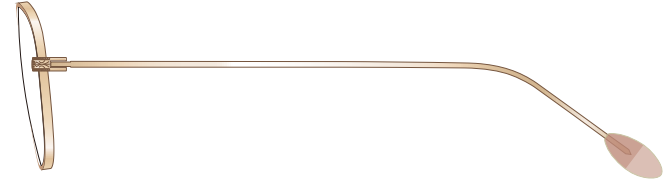

mamuse

2023AW collection

Model No. : m-8032

Size : 47□19-140 (36.0)

Rim : β Titanium

Lug : Titanium

Temple : Titanium

Temple Tip : Acetate

Col.ORBR

Col.BLU

Col.WHBE

Col.RBY

Col.SKGR