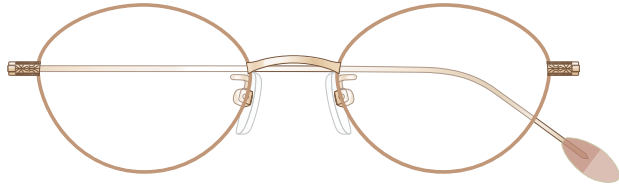

mamuse

2023AW collection

Model No. : m-8032

Size : 47□19-140 (36.0)

Rim : β Titanium

Lug : Titanium

Temple : Titanium

Temple Tip : Acetate

Col.ORBR

Col.BLU

Col.WHBE

Col.RBY

Col.SKGR