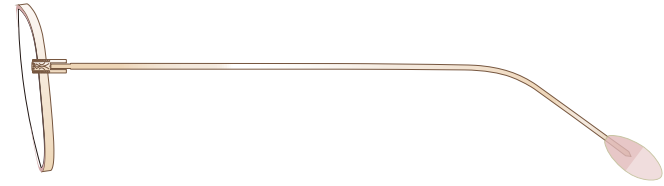

mamuse

2023AW collection

Model No. : m-8032

Size : 47□19-140 (36.0)

Rim : β Titanium

Lug : Titanium

Temple : Titanium

Temple Tip : Acetate

Col.ORBR

Col.BLU

Col.WHBE

Col.RBY

Col.SKGR