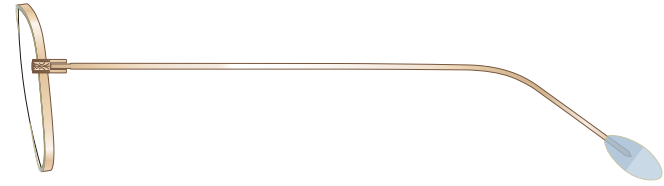

mamuse

2023AW collection

Model No. : m-8032

Size : 47□19-140 (36.0)

Rim : β Titanium

Lug : Titanium

Temple : Titanium

Temple Tip : Acetate

Col.ORBR

Col.BLU

Col.WHBE

Col.RBY

Col.SKGR