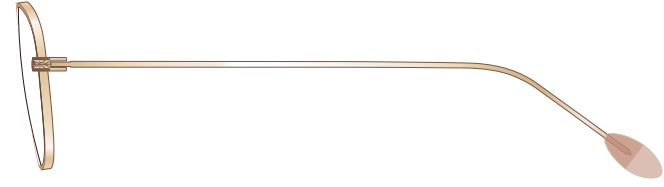

mamuse

2023AW collection

Model No. : m-8032

Size : 47□19-140 (36.0)

Rim : β Titanium

Lug : Titanium

Temple : Titanium

Temple Tip : Acetate

Col.ORBR

Col.BLU

Col.WHBE

Col.RBY

Col.SKGR