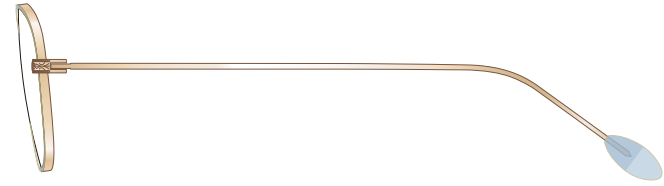

mamuse

2023AW collection

Model No. : m-8032

Size : 47□19-140 (36.0)

Rim : β Titanium

Lug : Titanium

Temple : Titanium

Temple Tip : Acetate

Col.ORBR

Col.BLU

Col.WHBE

Col.RBY

Col.SKGR