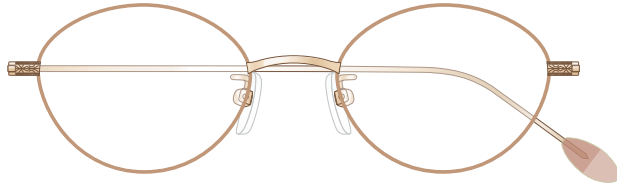

mamuse

2023AW collection

Model No. : m-8032

Size : 47□19-140 (36.0)

Rim : β Titanium

Lug : Titanium

Temple : Titanium

Temple Tip : Acetate

Col.ORBR

Col.BLU

Col.WHBE

Col.RBY

Col.SKGR