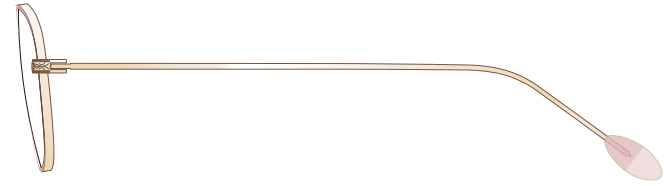

mamuse

2023AW collection

Model No. : m-8032

Size : 47□19-140 (36.0)

Rim : β Titanium

Lug : Titanium

Temple : Titanium

Temple Tip : Acetate

Col.ORBR

Col.BLU

Col.WHBE

Col.RBY

Col.SKGR