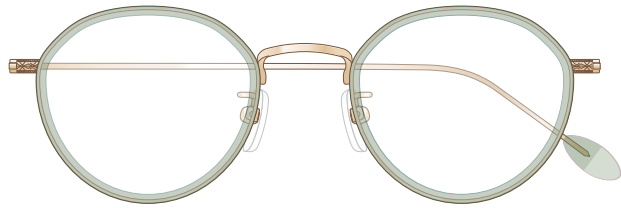

mamuse

2023AW collection

Model No. : m-8033

Size : 46□22-140 (39.5)

Rim : β Titanium X Acetate

Lug : Titanium

Temple : Titanium

Temple Tip : Acetate

Col.PK

Col.OLV

Col.LVD

Col.SKBL

Col.GRBR