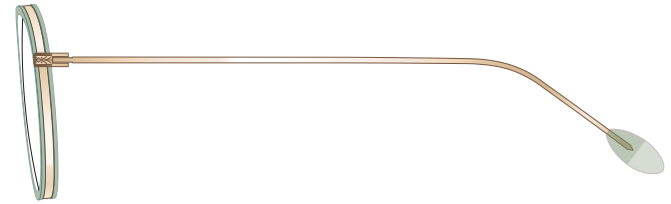

mamuse

2023AW collection

Model No. : m-8033

Size : 46□22-140 (39.5)

Rim : β Titanium X Acetate

Lug : Titanium

Temple : Titanium

Temple Tip : Acetate

Col.PK

Col.OLV

Col.LVD

Col.SKBL

Col.GRBR