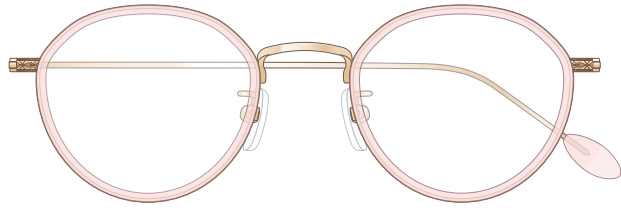

mamuse

2023AW collection

Model No. : m-8033

Size : 46□22-140 (39.5)

Rim : β Titanium X Acetate

Lug : Titanium

Temple : Titanium

Temple Tip : Acetate

Col.PK

Col.OLV

Col.LVD

Col.SKBL

Col.GRBR