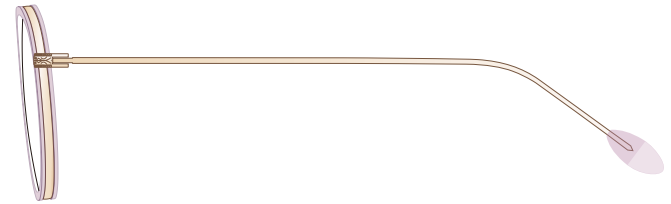

mamuse

2023AW collection

Model No. : m-8033

Size : 46□22-140 (39.5)

Rim : β Titanium X Acetate

Lug : Titanium

Temple : Titanium

Temple Tip : Acetate

Col.PK

Col.OLV

Col.LVD

Col.SKBL

Col.GRBR