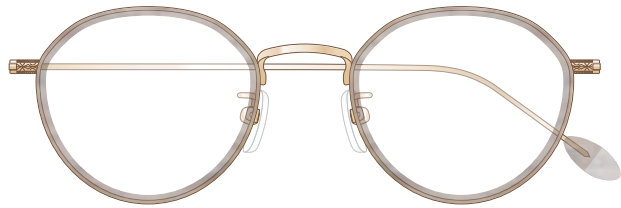

mamuse

2023AW collection

Model No. : m-8033

Size : 46□22-140 (39.5)

Rim : β Titanium X Acetate

Lug : Titanium

Temple : Titanium

Temple Tip : Acetate

Col.PK

Col.OLV

Col.LVD

Col.SKBL

Col.GRBR