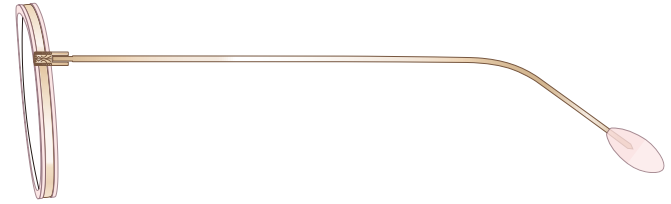

mamuse

2023AW collection

Model No. : m-8033

Size : 46□22-140 (39.5)

Rim : β Titanium X Acetate

Lug : Titanium

Temple : Titanium

Temple Tip : Acetate

Col.PK

Col.OLV

Col.LVD

Col.SKBL

Col.GRBR