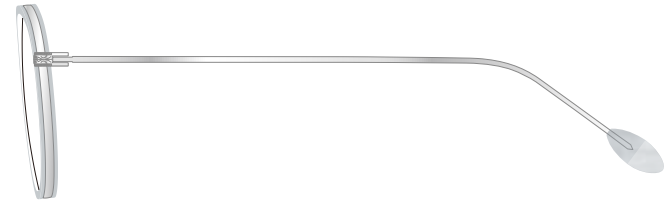

mamuse

2023AW collection

Model No. : m-8033

Size : 46□22-140 (39.5)

Rim : β Titanium X Acetate

Lug : Titanium

Temple : Titanium

Temple Tip : Acetate

Col.PK

Col.OLV

Col.LVD

Col.SKBL

Col.GRBR