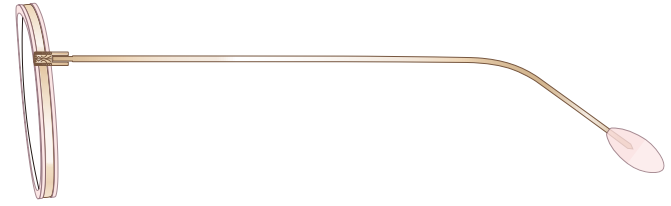

mamuse

2023AW collection

Model No. : m-8033

Size : 46□22-140 (39.5)

Rim : β Titanium X Acetate

Lug : Titanium

Temple : Titanium

Temple Tip : Acetate

Col.PK

Col.OLV

Col.LVD

Col.SKBL

Col.GRBR