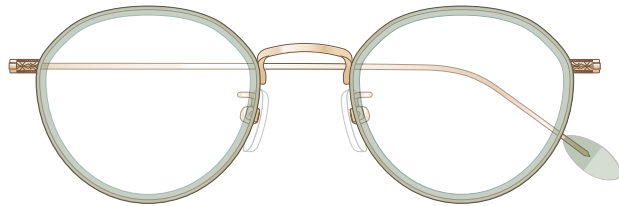

mamuse

2023AW collection

Model No. : m-8033

Size : 46□22-140 (39.5)

Rim : β Titanium X Acetate

Lug : Titanium

Temple : Titanium

Temple Tip : Acetate

Col.PK

Col.OLV

Col.LVD

Col.SKBL

Col.GRBR