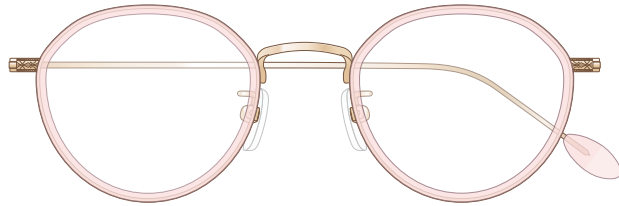

mamuse

2023AW collection

Model No. : m-8033

Size : 46□22-140 (39.5)

Rim : β Titanium X Acetate

Lug : Titanium

Temple : Titanium

Temple Tip : Acetate

Col.PK

Col.OLV

Col.LVD

Col.SKBL

Col.GRBR