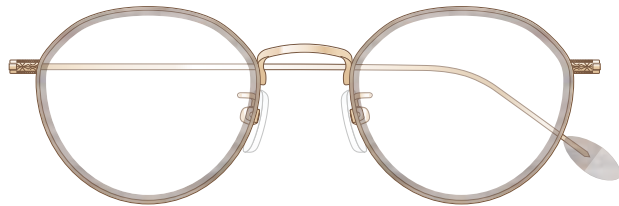

mamuse

2023AW collection

Model No. : m-8033

Size : 46□22-140 (39.5)

Rim : β Titanium X Acetate

Lug : Titanium

Temple : Titanium

Temple Tip : Acetate

Col.PK

Col.OLV

Col.LVD

Col.SKBL

Col.GRBR