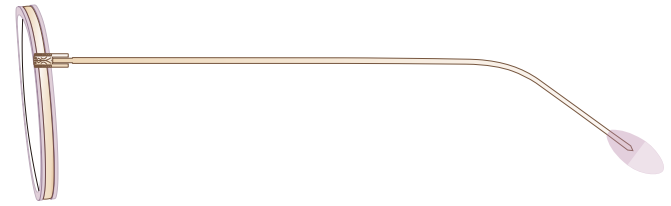

mamuse

2023AW collection

Model No. : m-8033

Size : 46□22-140 (39.5)

Rim : β Titanium X Acetate

Lug : Titanium

Temple : Titanium

Temple Tip : Acetate

Col.PK

Col.OLV

Col.LVD

Col.SKBL

Col.GRBR