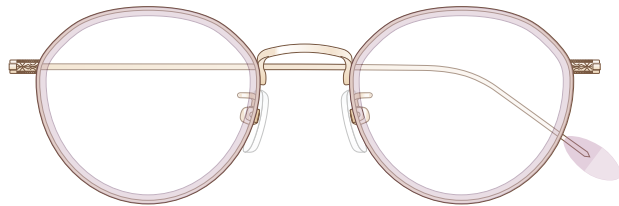

mamuse

2023AW collection

Model No. : m-8033

Size : 46□22-140 (39.5)

Rim : β Titanium X Acetate

Lug : Titanium

Temple : Titanium

Temple Tip : Acetate

Col.PK

Col.OLV

Col.LVD

Col.SKBL

Col.GRBR