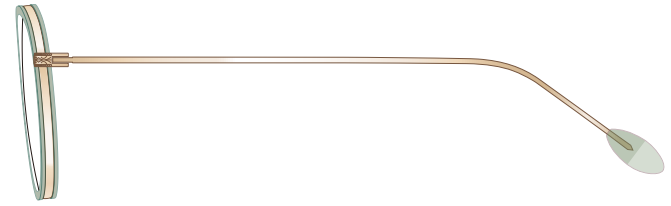

mamuse

2023AW collection

Model No. : m-8033

Size : 46□22-140 (39.5)

Rim : β Titanium X Acetate

Lug : Titanium

Temple : Titanium

Temple Tip : Acetate

Col.PK

Col.OLV

Col.LVD

Col.SKBL

Col.GRBR