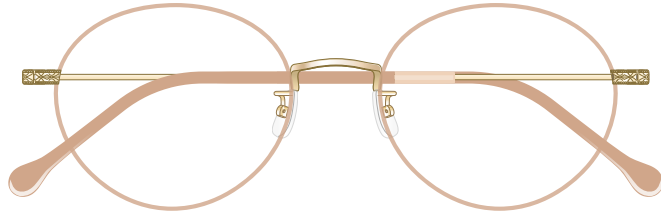

mamuse

2024AW collection

Model No. : m-8036

Size : 52□19-136 (44.0)

Rim : β Titanium

Lug : Titanium

Temple : β Titanium

Temple Tip : Acetate

PKBE
Pink Beige

MR
Marron

OLV
Olive

GR
Greige

WHBE
White Beige