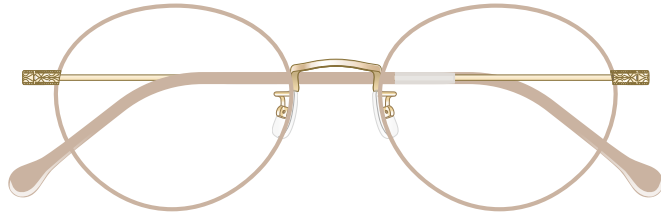

mamuse

2024AW collection

Model No. : m-8036

Size : 52□19-136 (44.0)

Rim : β Titanium

Lug : Titanium

Temple : β Titanium

Temple Tip : Acetate

PKBE
Pink Beige

MR
Marron

OLV
Olive

GR
Greige

WHBE
White Beige