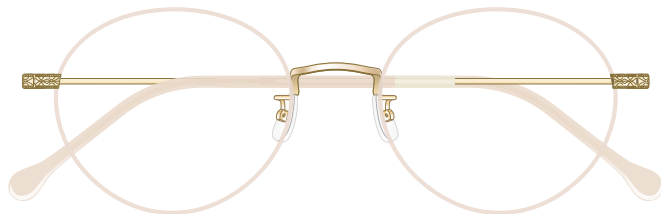

mamuse

2024AW collection

Model No. : m-8036

Size : 52□19-136 (44.0)

Rim : β Titanium

Lug : Titanium

Temple : β Titanium

Temple Tip : Acetate

PKBE
Pink Beige

MR
Marron

OLV
Olive

GR
Greige

WHBE
White Beige